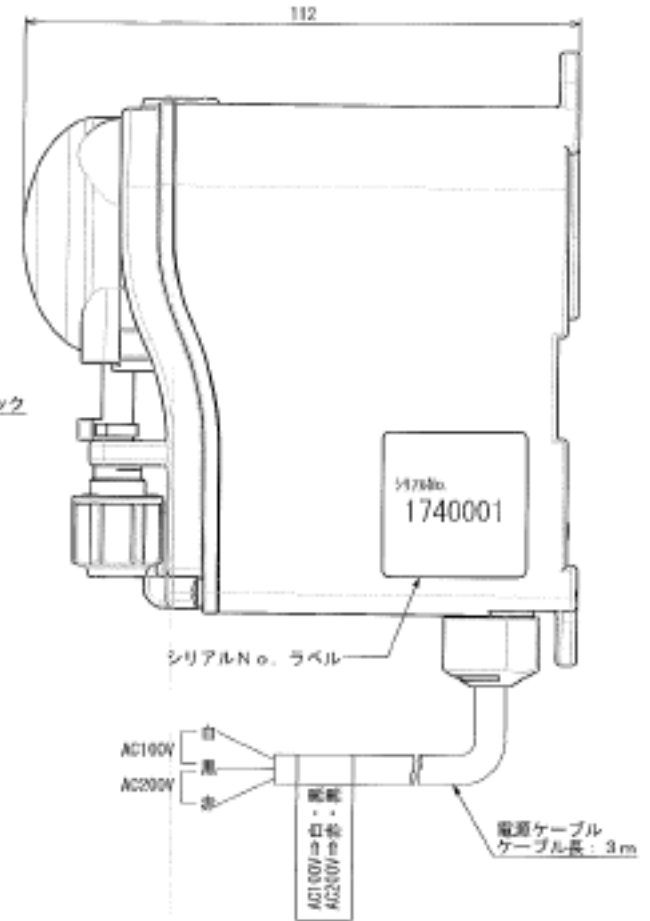

A 矢視図

詳細図 B

|                             |                                   |
|-----------------------------|-----------------------------------|
| 製品名称<br>食器洗淨機用洗剤供給装置 AD-226 |                                   |
| 作成日<br>2017/07/12           | 図面名称<br>外観図                       |
| 3RD ANGLE                   | 図面番号 DRAWING No.<br>01-557-101-00 |
| サラヤ株式会社<br>SARAYA CO., LTD. |                                   |