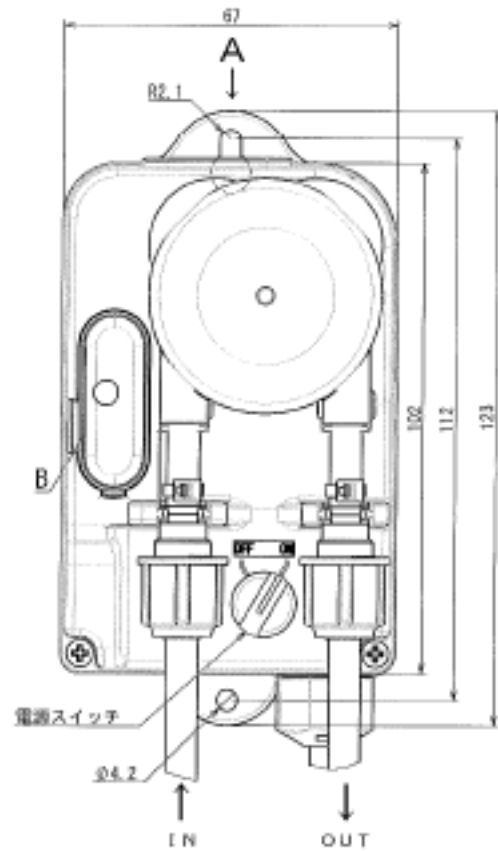

A 矢視図

詳細図 B

|                             |                                   |
|-----------------------------|-----------------------------------|
| 製品名称<br>食器洗淨機用洗剤供給装置 AD-226 |                                   |
| 作成日<br>2017/07/12           | 図面名称<br>外観図                       |
| 3RD ANGLE                   | 図面番号 DRAWING No.<br>01-557-101-00 |
| サラヤ株式会社<br>SARAYA CO., LTD. |                                   |