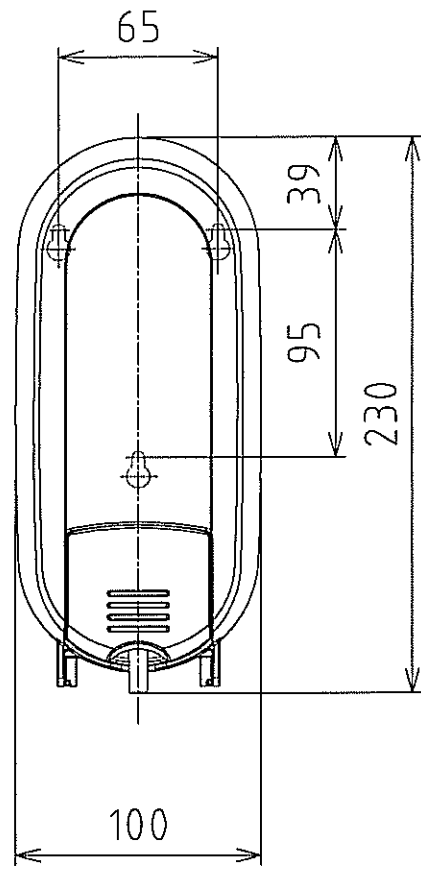

05-119-101-00  
図面番号 DRAWING No. 各番別図

図面ヲ実測(ソナイクト) DON'T SCALE THIS DRAWING.

A  
B  
C  
D  
E  
F

A  
B  
C  
D  
E  
F

出図  
'13.07.01  
サライヤ株式会社  
SARAYA CO., LTD

※ねじは付属していませんので、現場にて準備をお願いします。  
取り付ける壁面の材質に合わせて、ネジの種類を選んでご使用ください。

承認 APPROVED 2013.7.1 西	製品名称 MODEL NAME 便座クリーナー用ディスペンサー SC-460
審査 REVIEWED 2013.7.1 西	図面名称 PARTS NAME 外観図
作成 DRAWN 2013.07.01 北野	図面番号 DRAWING No. 05-119-101-00
サライヤ株式会社 SARAYA CO., LTD	

1 2 3 4 5 6 7 8