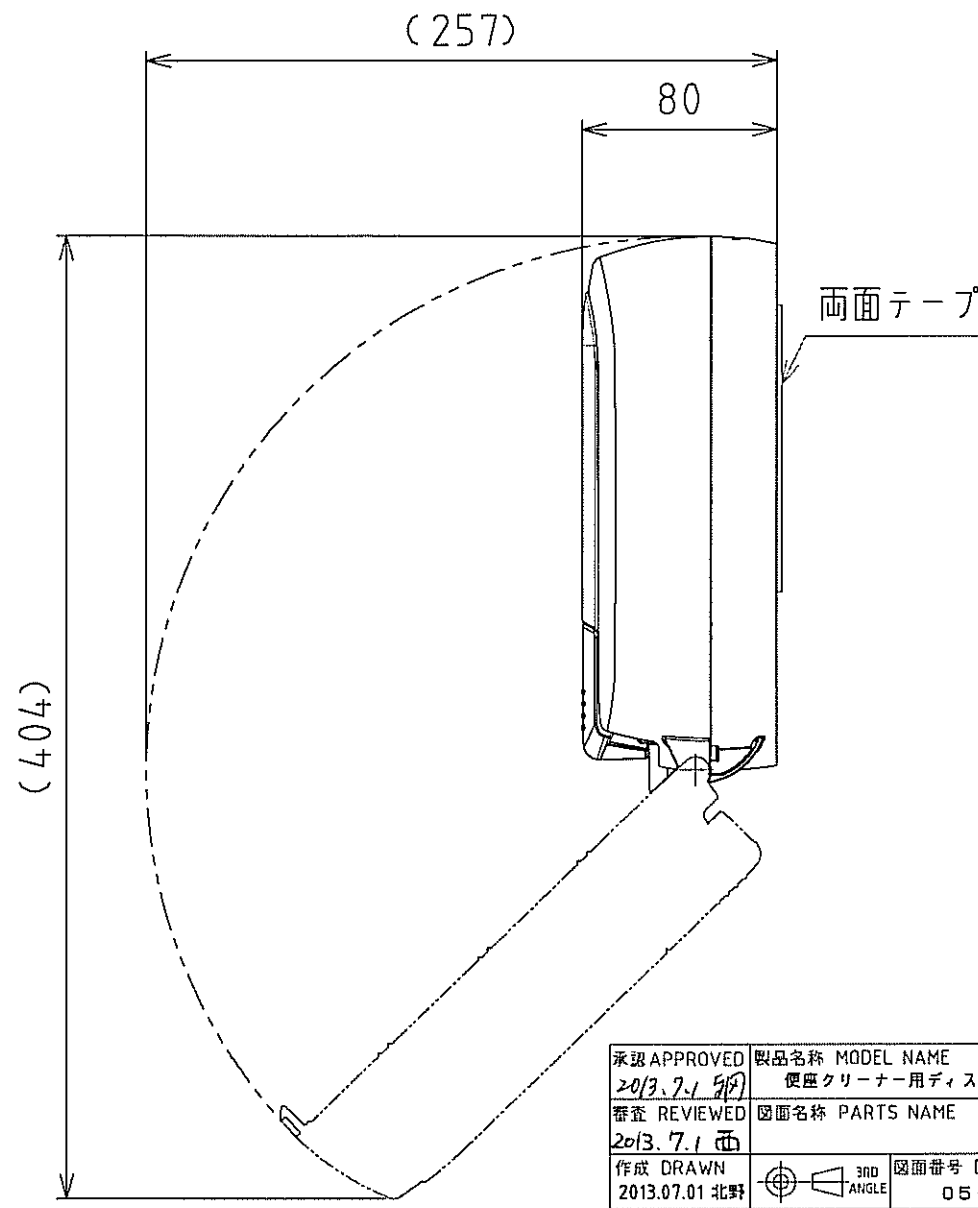

05-119-101-00  
図面番号 DRAWING No. 各番別図

図面ヲ実測(ソナイクト) DON'T SCALE THIS DRAWING.

A  
B  
C  
D  
E  
F

A  
B  
C  
D  
E  
F

出図  
'13.07.01  
サライヤ株式会社  
SARAYA CO., LTD

※ねじは付属していませんので、現場にて準備をお願いします。  
取り付ける壁面の材質に合わせて、ネジの種類を選んでご使用ください。

承認 APPROVED 2013.7.1 西	製品名称 MODEL NAME 便座クリーナー用ディスペンサー SC-460
審査 REVIEWED 2013.7.1 西	図面名称 PARTS NAME 外観図
作成 DRAWN 2013.07.01 北野	図面番号 DRAWING No. 05-119-101-00
サライヤ株式会社 SARAYA CO., LTD	

1 2 3 4 5 6 7 8