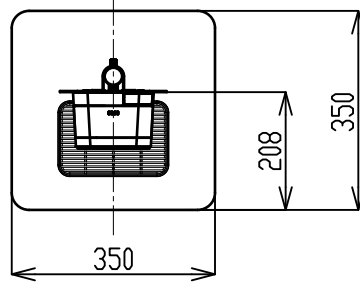

00-201-303-60

台要図

図面を実測しないでください。  
記載の仕様等は予告なく変更する場合があります。

A

B

C

D

A

B

C

D

製品名称		UD-600トレー付き/MS-02	
作成日	2023.10.02	図面名称	外観図
3RD ANGLE		図面番号	09-305-102-00
<b>サラヤ株式会社</b> <b>SARAYA CO., LTD.</b>			

1

2

3

4