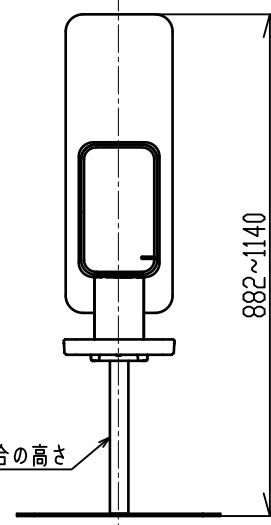

00-201-303-60

台要図

図面を実測しないでください。  
記載の仕様等は予告なく変更する場合があります。

A

B

C

D

A

B

C

D

製品名称		UD-600トレー付き/MS-02	
作成日	2023.10.02	図面名称	外観図
3RD ANGLE		図面番号	09-305-102-00
<b>サラヤ株式会社</b> <b>SARAYA CO., LTD.</b>			

1

2

3

4