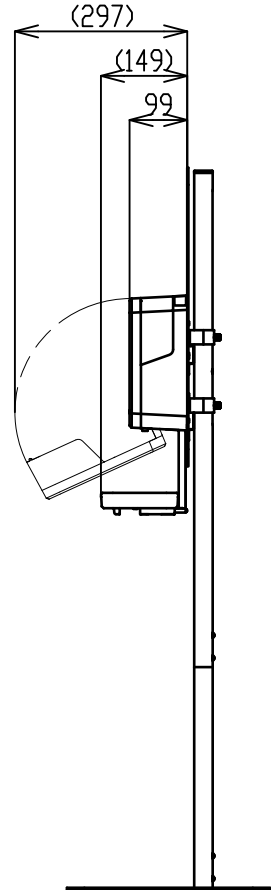

00-201-303-60

台要図

図面を実測しないでください。  
記載の仕様等は予告なく変更する場合があります。

A

B

C

D

A

B

C

D

製品名称		UD-600トレー付き/MS-02	
作成日	2023.10.02	図面名称	外観図
3RD ANGLE		図面番号	09-305-102-00
<b>サラヤ株式会社</b> <b>SARAYA CO., LTD.</b>			

1

2

3

4