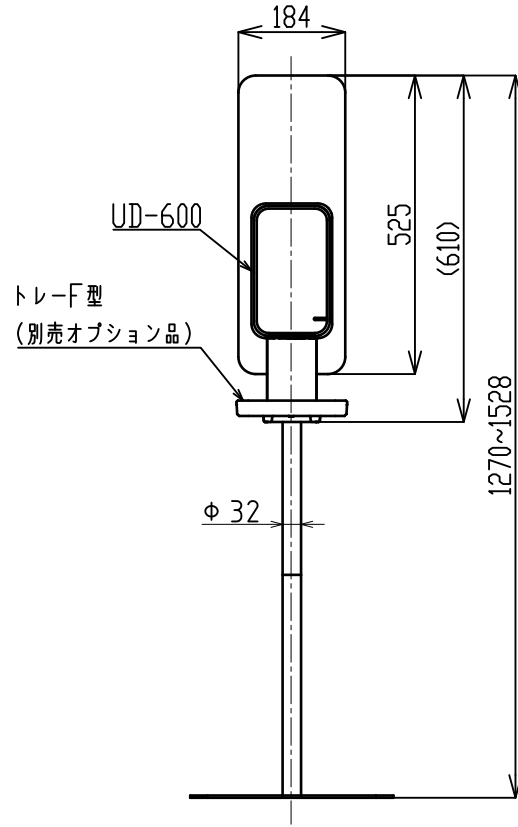

00-201-303-60

台要図

図面を実測しないでください。  
記載の仕様等は予告なく変更する場合があります。

A

B

C

D

A

B

C

D

製品名称		UD-600トレー付き/MS-02	
作成日	2023.10.02	図面名称	外観図
3RD ANGLE		図面番号	09-305-102-00
<b>サラヤ株式会社</b> <b>SARAYA CO., LTD.</b>			

1

2

3

4