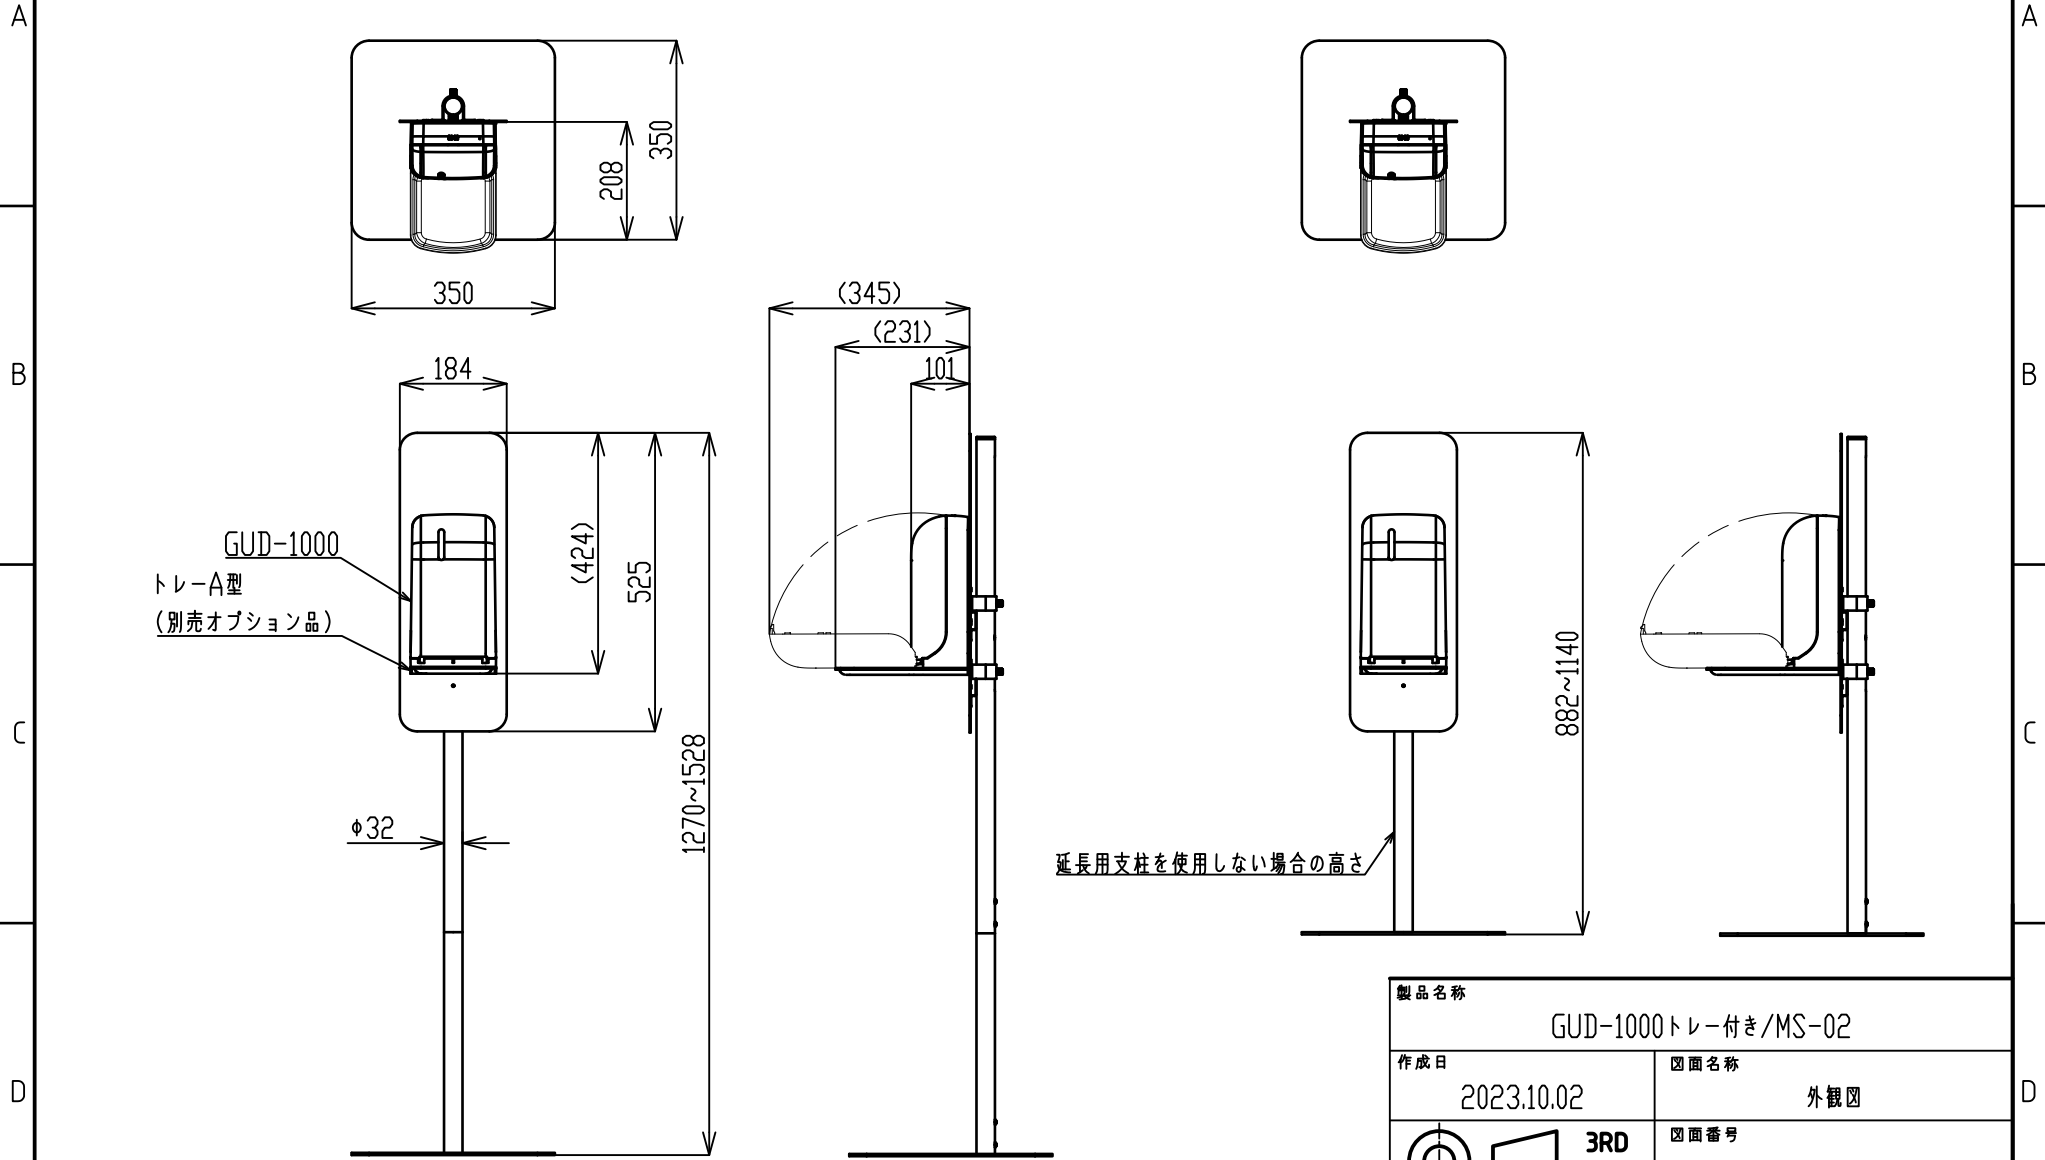

1 2 3 4 5 6  
 00-901-50E-60 台要図

図面を実測しないでください。  
 記載の仕様等は予告なく変更する場合があります。

製品名称		GUD-1000トレイ付き/MS-02	
作成日	2023.10.02	図面名称	外觀図
 3RD ANGLE		図面番号	09-305-106-00
サラヤ株式会社 SARAYA CO., LTD.			

1 2 3 4 5 6