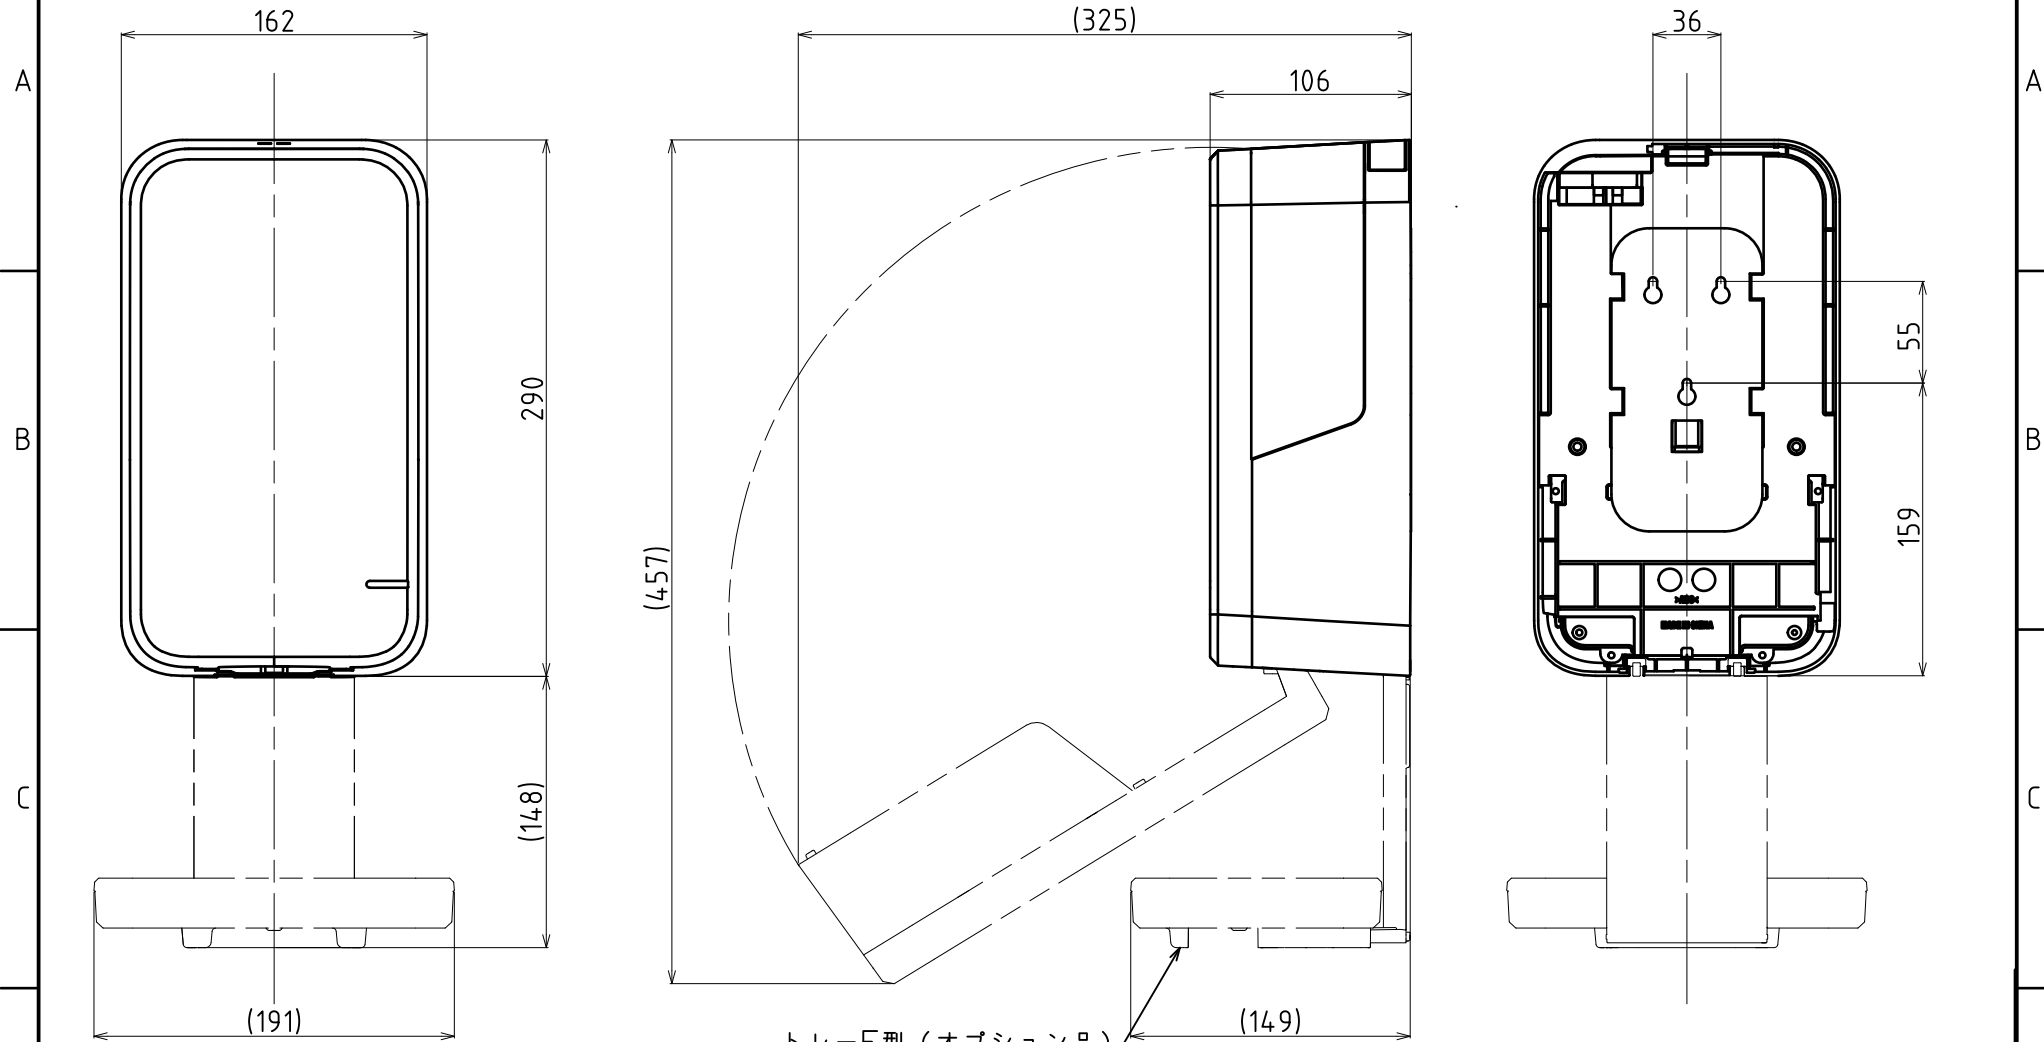

00-101-851-20 台要図

図面を実測しなでください。
記載の仕様等は予告なく変更する場合があります。

製品名称		UD-1200S/UD-1200A	
作成日	2023.9.19	図面名称	外觀図
3RD ANGLE		図面番号	02-153-101-00
サラヤ株式会社 SARAYA CO., LTD.			