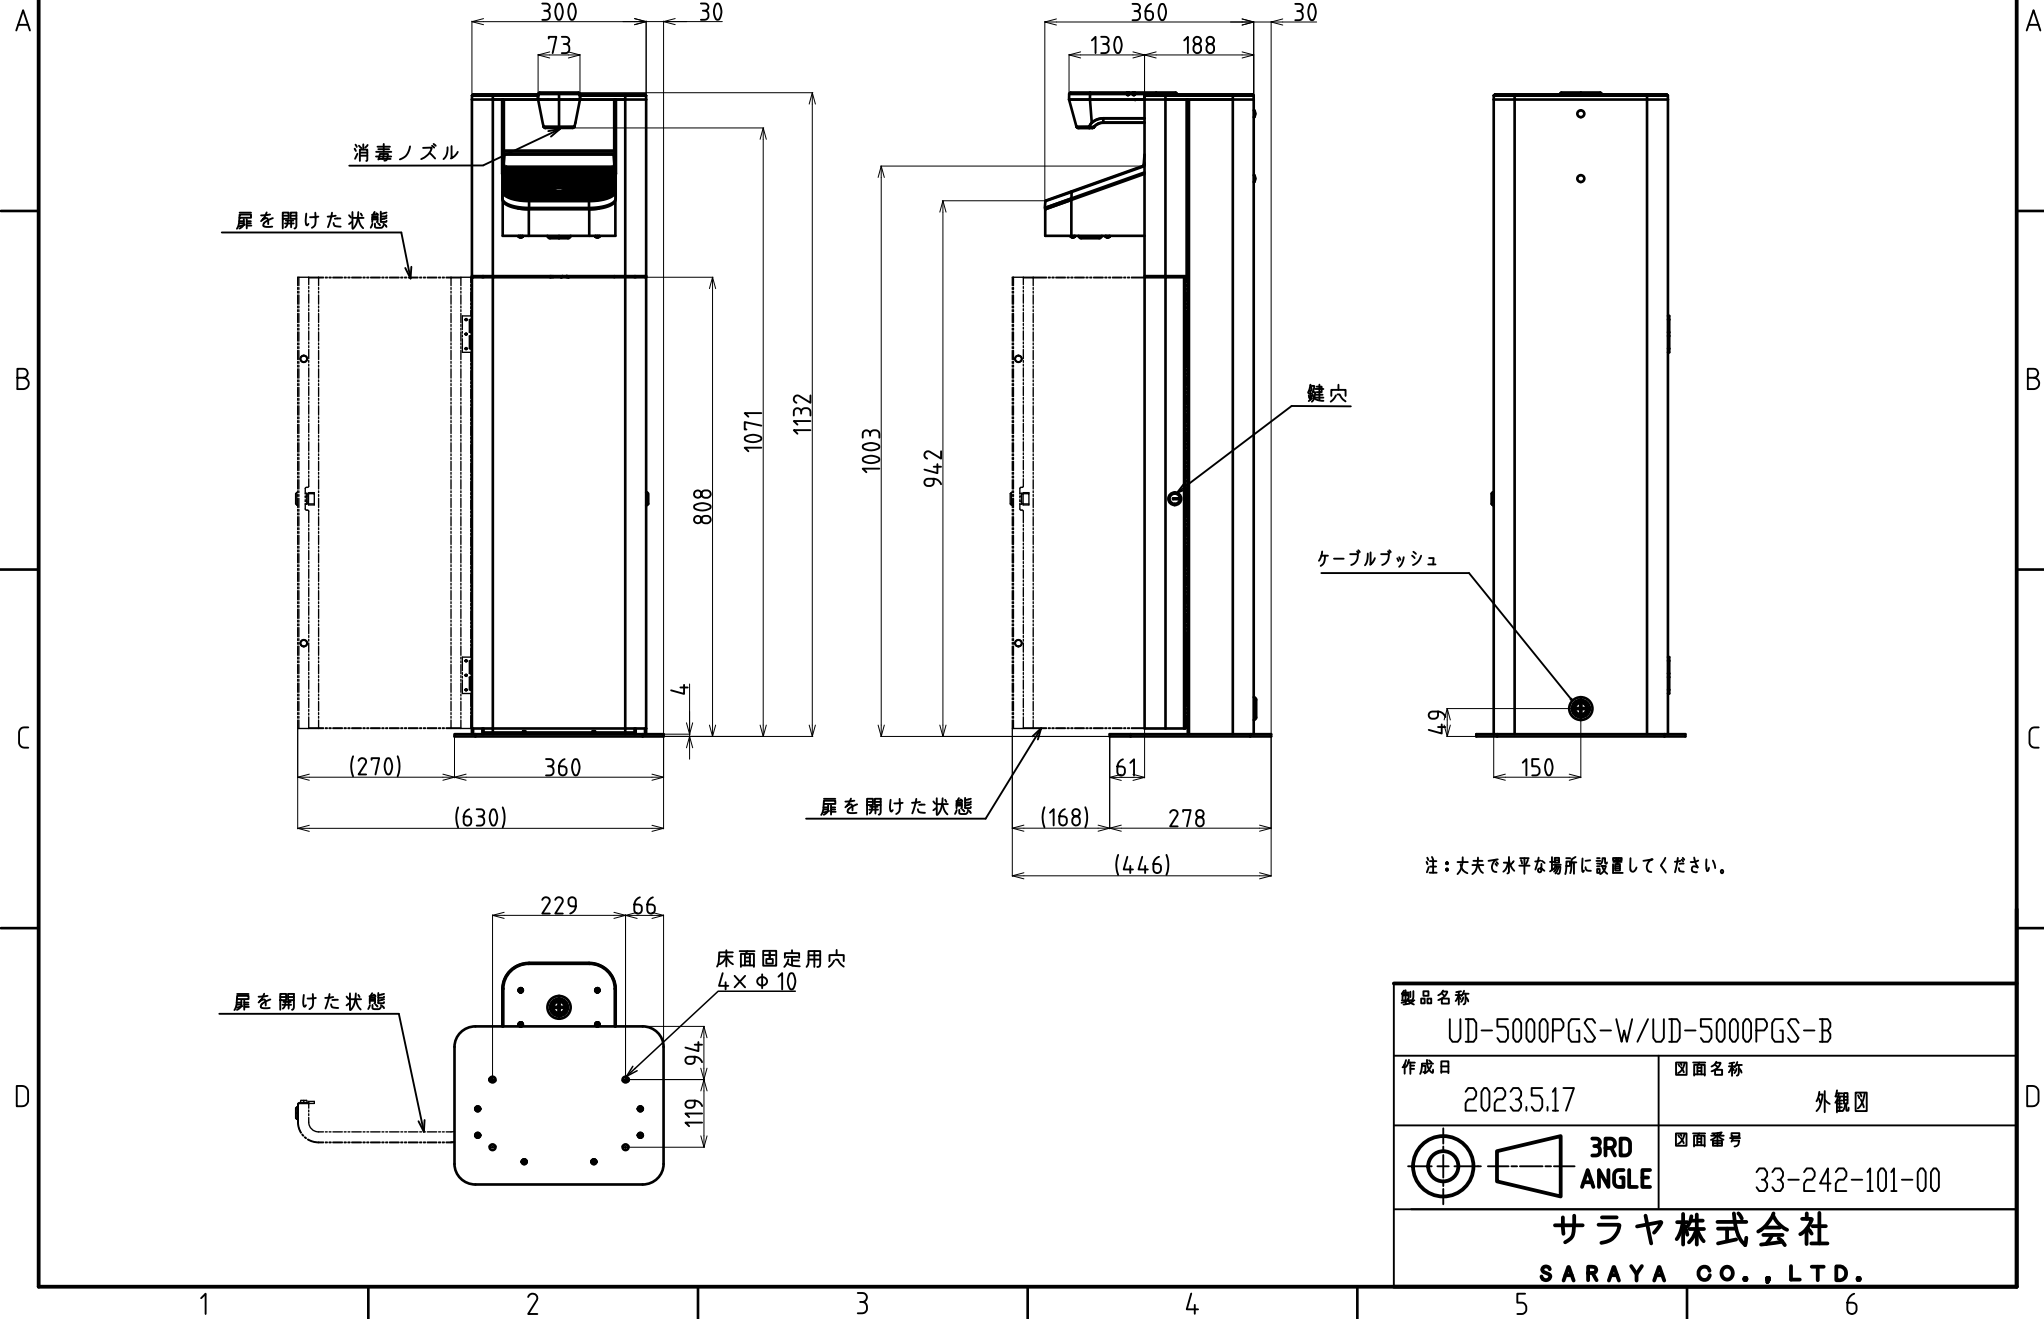

33-242-101-00

台型図

図面を実測しないでください。  
記載の仕様等は予告なく変更する場合があります。

注：丈夫で水平な場所に設置してください。

製品名称 UD-5000PGS-W/UD-5000PGS-B	
作成日 2023.5.17	図面名称 外觀図
  <b>3RD ANGLE</b>	図面番号 33-242-101-00
<b>サラヤ株式会社</b> <b>SARAYA CO., LTD.</b>	