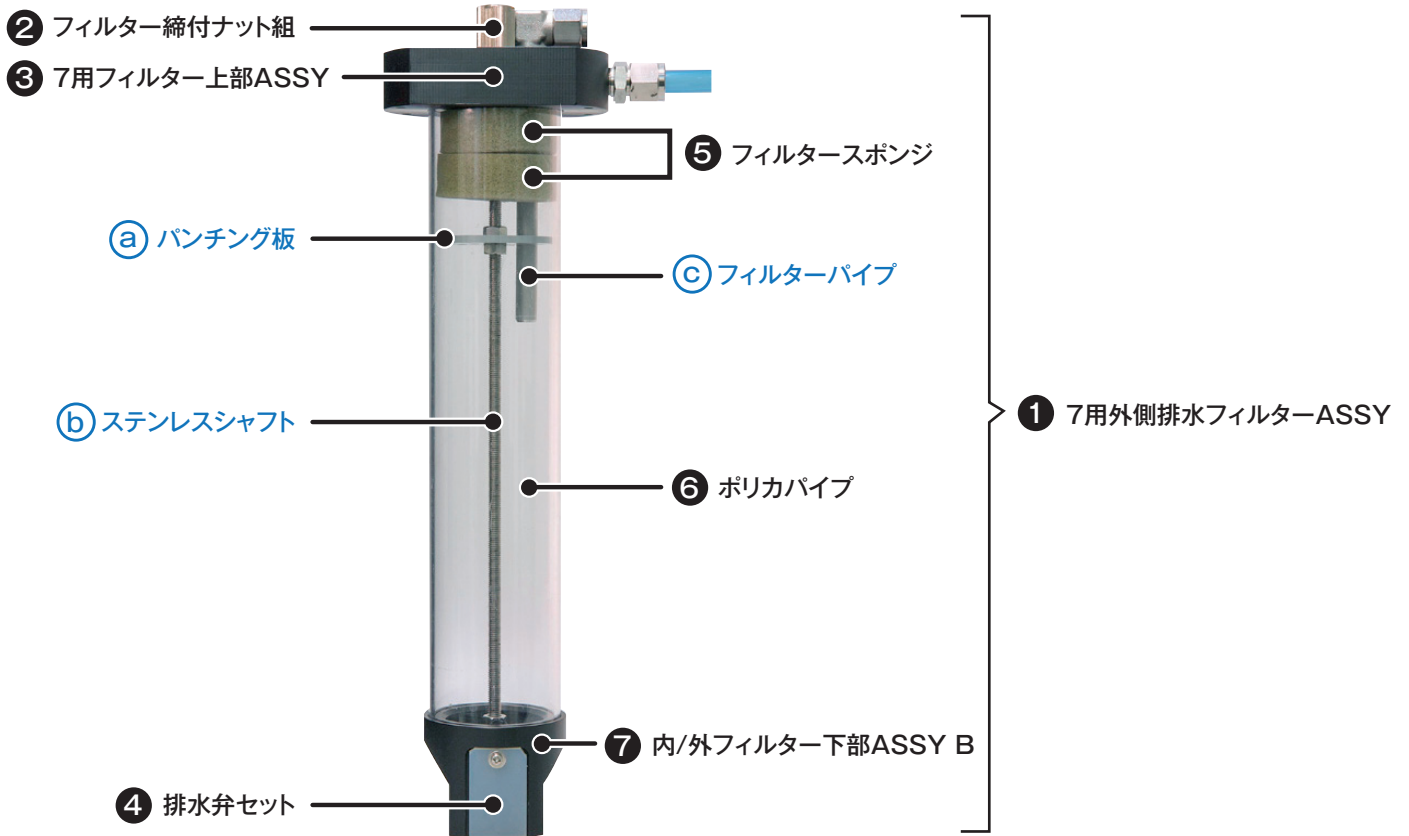

2 外側排水フィルター

	部材名	部材コード	備考
①	7用外側排水フィルターASSY	372710-KK	②③⑥⑦ ⑧フィルタースポンジ×2 セット品
②	フィルター締付ナット組	372642-KK	※全ての機種と共通
③	7用フィルター上部ASSY	372711-KK	c) フィルターパイプ 継手×2 セット品
④	排水弁セット	372645-KK	※全ての機種と共通
⑤	内/外フィルター下部ASSY B	372644-KK	④排水弁セット セット品 ※全ての機種と共通
⑥	7用フィルター下部ASSY A	372643-KK	⑤内/外フィルター下部ASSY B a) バンチング板 b) ステンレスシャフト セット品
⑦	ポリカパイプ(280mm)	210131	
⑧	フィルタースポンジ(10個入)	372760-KK	※全ての機種と共通
⑨	ウレタンホース(3m) ウレタンホース(10m)	372723-KK 372724-KK	※全ての機種と共通
⑩	フィルター用レンチ組	372646-KK	※全ての機種と共通