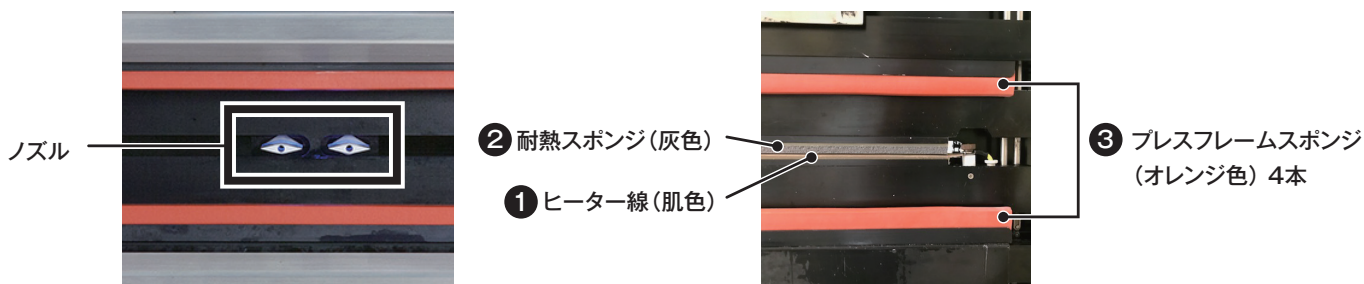

1 ヒーター・プレス部

	部材名	部材コード	対象機種
①	ヒーター線400 シュットマンⅡは対応していません	372623-KK ※1	・AST-7-400 ・AST-400 ・CTV(W)-400・SHV(W)-400
②	耐熱スポンジ400	372744-KK ※1	・AST-7-400 ・AST-400 ・CTV(W)-400・SHV(W)-400 ・DAV(W)-400
③	プレスフレームスポンジ400	372762-KK ※1	・AST-7-400 ・AST-400 ・CTV(W)-400・SHV(W)-400 ・DAV(W)-400
④	ヒーターテープ(10m)	372991-KK	
⑤	脱着式ノズル組品	372949-KK	・AST-7-400 ※脱着式ノズル仕様もしくは 脱着式ノズルホルダ交換モデルのみ
⑥	Oリング P7 フッ素ゴム (10個入)	372952-KK	・AST-7-400 ※脱着式ノズル仕様もしくは 脱着式ノズルホルダ交換モデルのみ

※1 機種により長さが異なります。必ず確認下さい。400以外はCDが異なります。