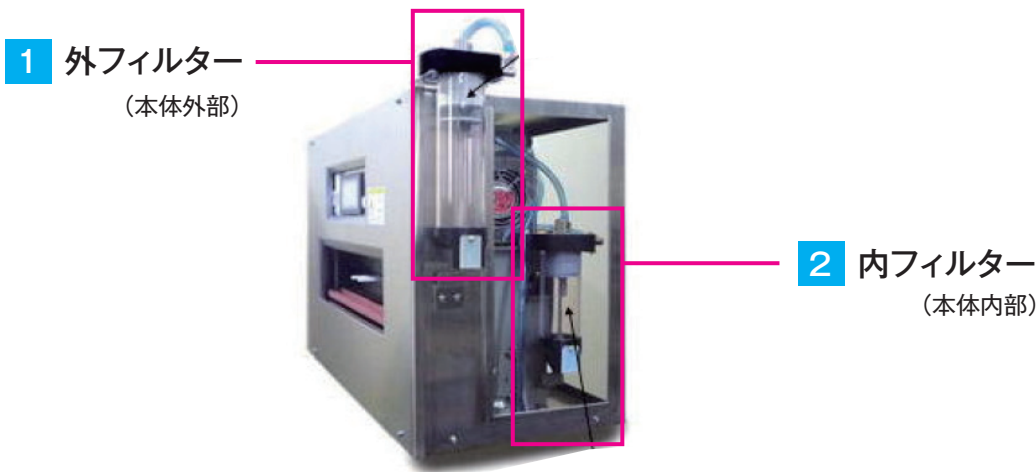

シュットマンⅡ・Ⅴ 消耗品

シーガル製シュットマンⅤの修理メンテナンスサービスを2022年10月31日にて終了させていただきました。
サービス終了に伴い、消耗品の在庫に関しても、部品により在庫限りとなるものもございます。在庫に関しては、お問い合わせいただきますようお願いいたします。なお、部品により取扱いが終了のものもございます。何卒、ご理解いただきますようお願い申し上げます。

※シーガル製シュットマンⅡの消耗部材は本紙に記した限りとなります。

プレス・シール部	Ⅶ同様（Ⅱのヒーター線は対応していません）	
フィルター部	内フィルターのみ1個	DAV、CTV、SHV（型式の末尾がVのもの）
	内フィルター及び外フィルターの2個	DAW、CTW、SHW（型式の末尾がWのもの）

※内外各フィルターの長さ及び一部部品が違います。

1 外フィルター (本体外部) 対象機種：DAW、CTW、SHW

	部材名	部材コード	備考	
①	V用外フィルターASSY	372729-KK	②③⑥⑦ フィルタースポンジ×2 セット品 ※⑧排水受け(外側)は含みません。	都度、在庫をご確認ください。
②	フィルター締付ナット組	372642-KK	※全ての機種と共通	
③	V用外フィルター上部ASSY	372731-KK	㉞ フィルターパイプ 継手×2 セット品	都度、在庫をご確認ください。
④	排水弁セット	372645-KK	※全ての機種と共通	
⑤	内/外フィルター下部ASSY B	372644-KK	④排水弁セット セット品 ※全ての機種と共通	
⑥	V用外フィルター下部ASSY A	372730-KK	⑤内/外フィルター下部ASSY B ㉞ バンチング板 ㉞ ステンレスシャフト セット品	都度、在庫をご確認ください。
⑦	ポリカパイプ(195mm)	210076		都度、在庫をご確認ください。
⑧	排水受け(外側)	210092		取扱終了