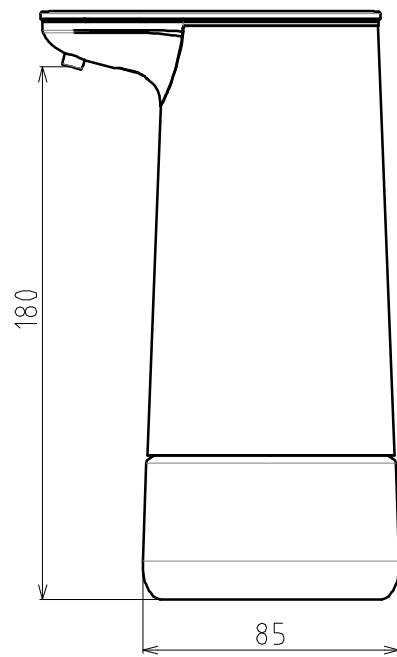

00-101-947-12

台座図

図面を実測しないでください。  
記載の仕様等は予告なく変更する場合があります。

●設置場所について●

- シンクのフチに設置します。
- ※ノズルから吐出される液剤が、シンク内に落ちるように設置します。

<注意>

- 丈夫で水平な場所に設置してください。
- 製品を転倒させないようにご注意ください。
- 転倒した状態が続くと液剤が漏れる恐れがあります。
- また、液剤が本体内部に入ると、故障の原因になります。
- 蛍光灯などの照射物の近く（目安として30cm以内）に設置すると誤作動の原因になります。
- 風呂場や湿気の多い場所では使用、充電はしないでください。