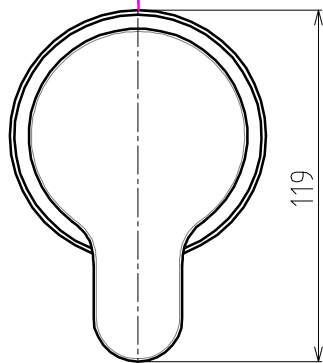

00-101-947-12

台座図

図面を実測しないでください。  
記載の仕様等は予告なく変更する場合があります。

●設置場所について●

- シンクのフチに設置します。
- ※ノズルから吐出される液剤が、シンク内に落ちるように設置します。

<注意>

- 丈夫で水平な場所に設置してください。
- 製品を転倒させないようにご注意ください。
- 転倒した状態が続くと液剤が漏れる恐れがあります。
- また、液剤が本体内部に入ると、故障の原因になります。
- 蛍光灯などの照射物の近く（目安として30cm以内）に設置すると誤作動の原因になります。
- 風呂場や湿気の多い場所では使用、充電はしないでください。

製品名称 WASH BDN AUTO SOAP DISPENSER UD-6600F-SS	
作成日 2019.09.06	図面名称 外觀図
	図面番号 21-146-101-00
	<b>サラヤ株式会社</b> <b>SARAYA CO., LTD.</b>