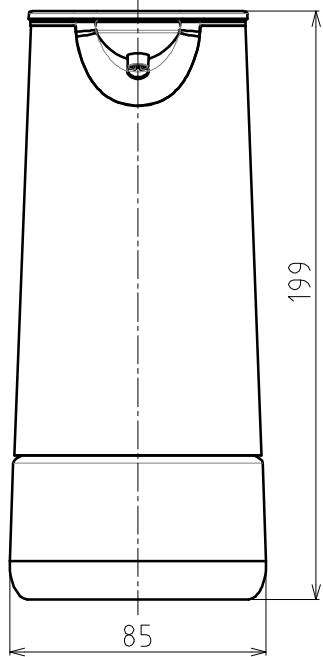

00-101-947-12

台座図

図面を実測しないでください。  
記載の仕様等は予告なく変更する場合があります。

●設置場所について●

- シンクのフチに設置します。
- ※ノズルから吐出される液剤が、シンク内に落ちるように設置します。

<注意>

- 丈夫で水平な場所に設置してください。
- 製品を転倒させないようにご注意ください。
- 転倒した状態が続くと液剤が漏れる恐れがあります。
- また、液剤が本体内部に入ると、故障の原因になります。
- 蛍光灯などの照射物の近く（目安として30cm以内）に設置すると誤作動の原因になります。
- 風呂場や湿気の多い場所では使用、充電はしないでください。