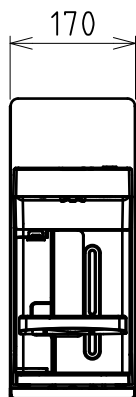

05-286-102-00

台架図

図面を実測しないでください。  
記載の仕様等は予告なく変更する場合があります。

注：丈夫で水平な場所に設置してください。

PHD-S01

て・きれいきスタンドS JTS-M1C-S

1106

800

1200

製品名称		PHD-S01 / スタンド	
作成日	2021.02.18	図面名称	外観図
 <b>3RD ANGLE</b>		図面番号	05-286-102-00
<b>サラヤ株式会社</b> <b>SARAYA CO., LTD.</b>			