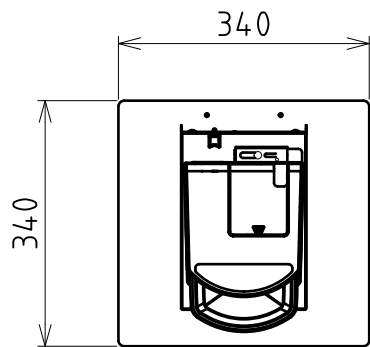

05-286-102-00

台架図

図面を実測しないでください。  
記載の仕様等は予告なく変更する場合があります。

注：丈夫で水平な場所に設置してください。

PHD-S01

て・きれいきスタンドS JTS-M1C-S

1106

800

1200

製品名称		PHD-S01 / スタンド	
作成日	2021.02.18	図面名称	外観図
 <b>3RD ANGLE</b>		図面番号	05-286-102-00
<b>サラヤ株式会社</b> <b>SARAYA CO., LTD.</b>			