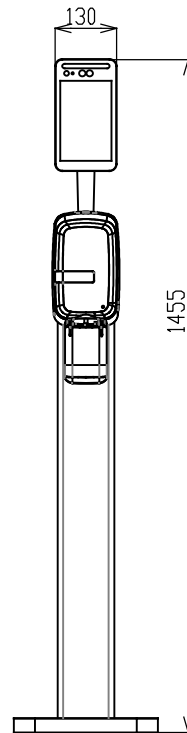

00-101-562-60

図面番号 DRAWING No.

図面を実測しないこと DON'T SCALE THIS DRAWING.

製品名称 MODEL NAME		
プロテガードモニターセットCボトル付		
尺度 SCALE	作成 DRAWN	図面名称 PARTS NAME
1: 10	20210721	外観図
		図面番号 DRAWING No.
		09-295-101-00
サラヤ株式会社		
SARAYA CO., LTD.		