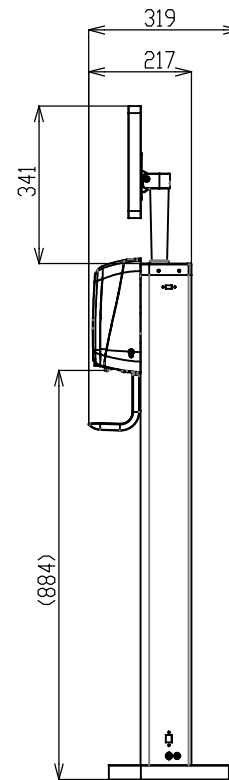

00-101-562-60

図面番号 DRAWING No.

図面を実測しないこと DON'T SCALE THIS DRAWING.

製品名称 MODEL NAME		
プロテガードモニターセットCボトル付		
尺度 SCALE	作成 DRAWN	図面名称 PARTS NAME
1: 10	20210721	外観図
		図面番号 DRAWING No.
		09-295-101-00
サラヤ株式会社		
SARAYA CO., LTD.		