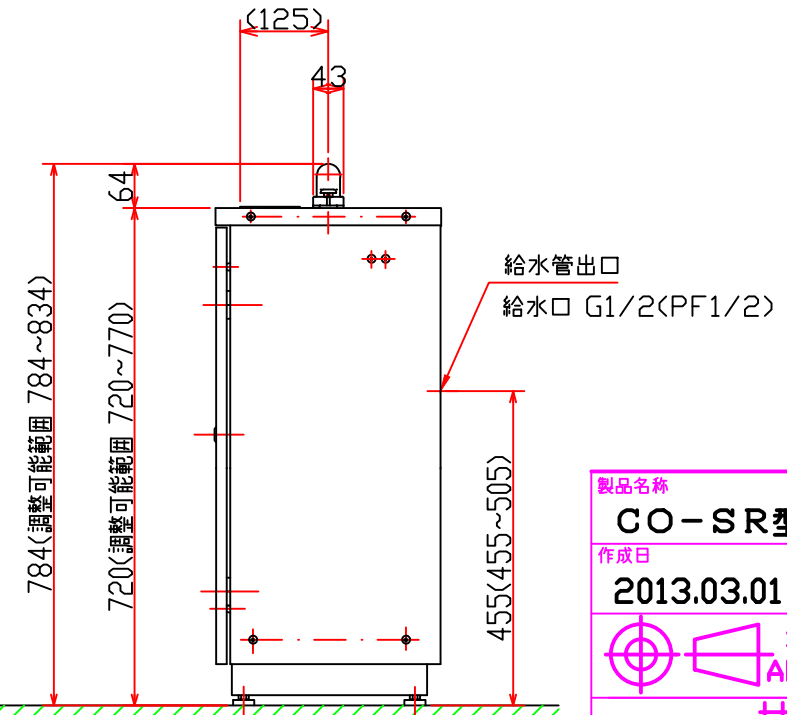

01-142-101-05
各異図図

図面を実測しないでください。
記載の仕様等は予告なく変更する場合があります。

製品名称 CO-SR型	
作成日 2013.03.01	図面名称 外観図
図面番号 01-142-101-05	
 3RD ANGLE	
サラヤ株式会社 SARAYA CO., LTD.	