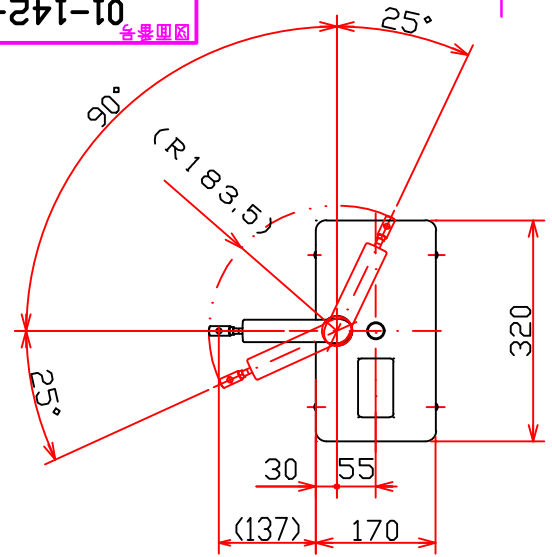

01-142-101-05
各異図図

図面を実測しないでください。
記載の仕様等は予告なく変更する場合があります。

製品名称 CO-SR型	
作成日 2013.03.01	図面名称 外観図
図面番号 01-142-101-05	
 3RD ANGLE	
サラヤ株式会社 SARAYA CO., LTD.	