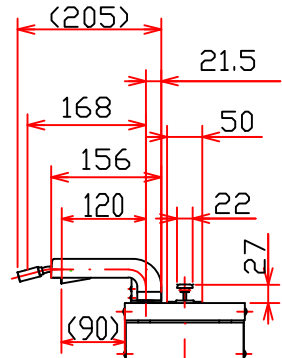

01-142-101-05
各異図図

図面を実測しないでください。
記載の仕様等は予告なく変更する場合があります。

製品名称 CO-SR型	
作成日 2013.03.01	図面名称 外観図
図面番号 01-142-101-05	
 3RD ANGLE	
サラヤ株式会社 SARAYA CO., LTD.	