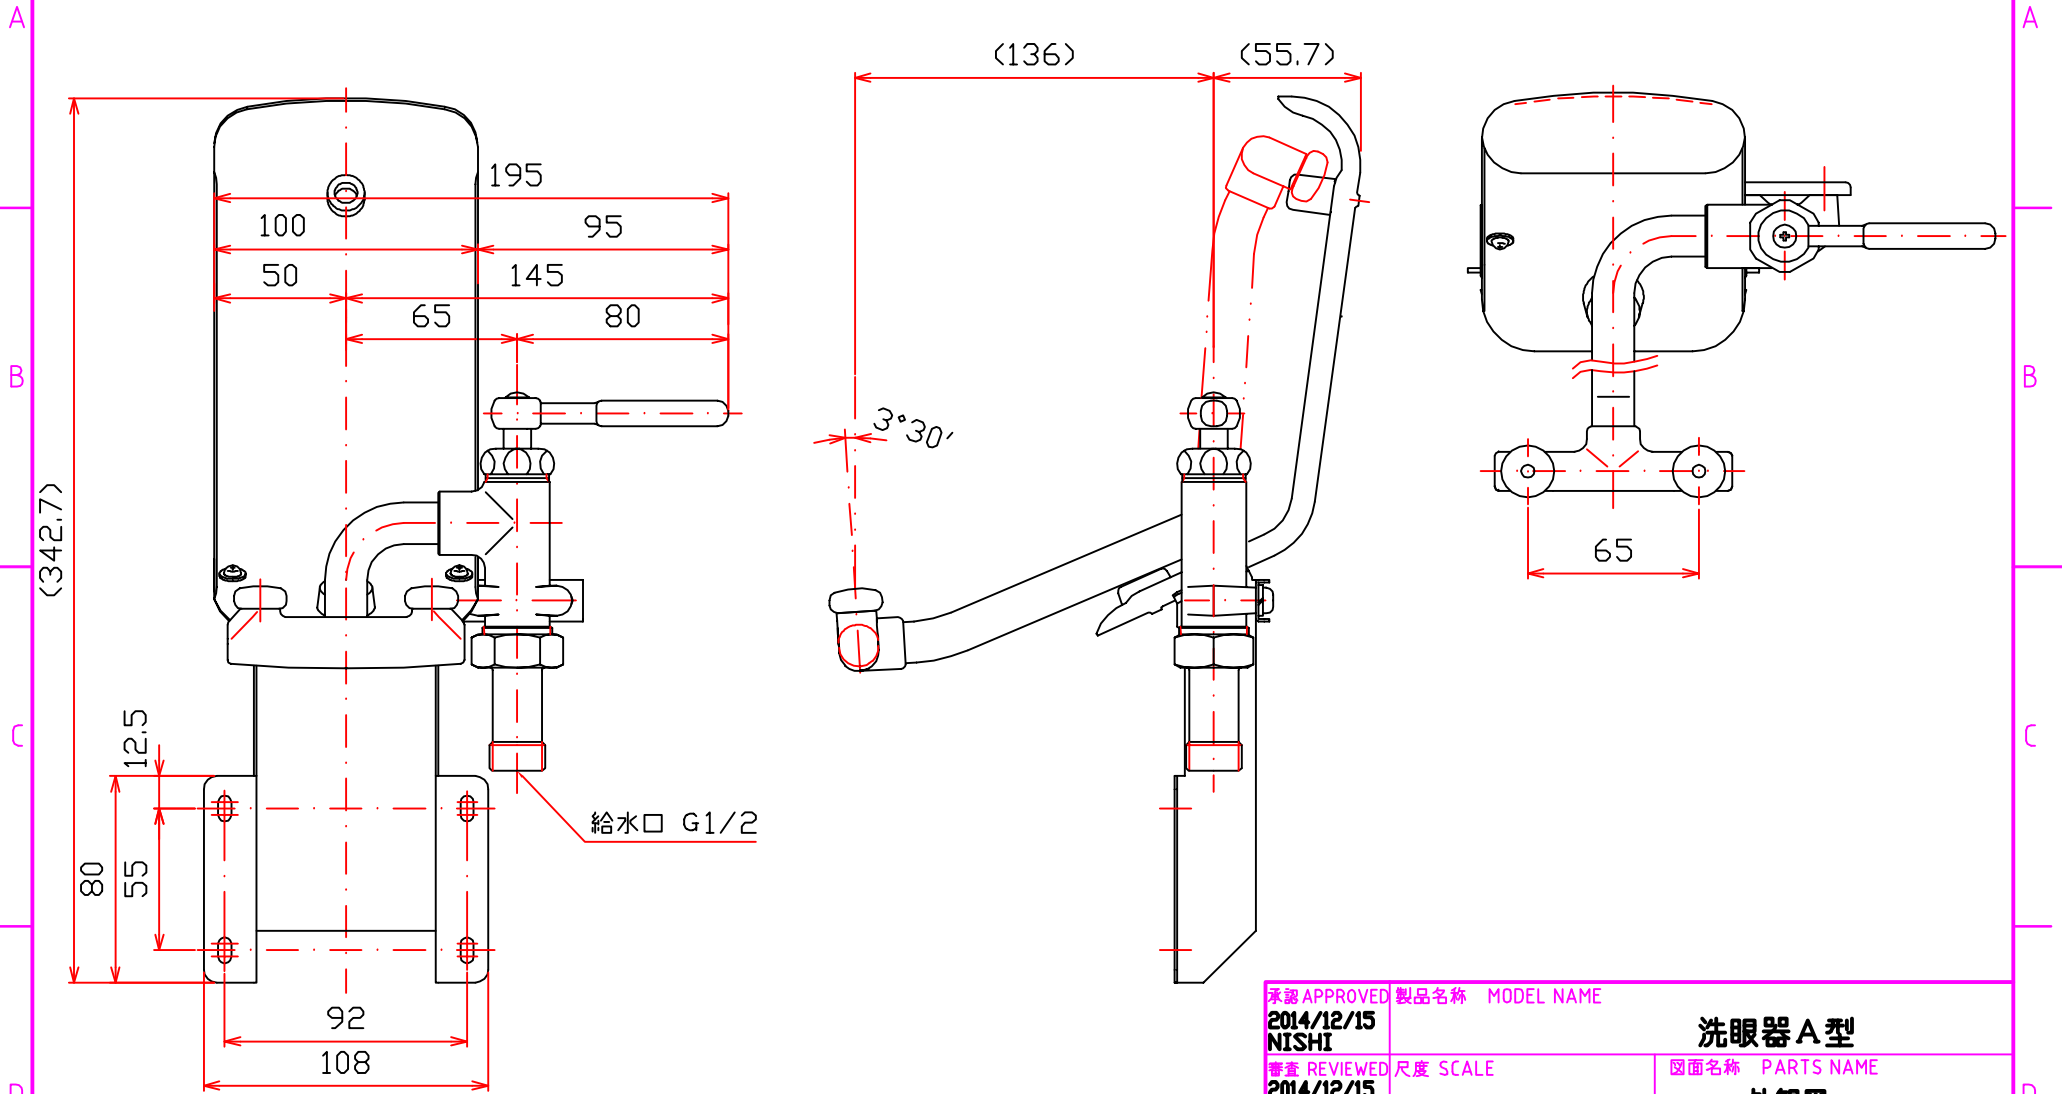

20-101-90E-10

DRAWING No. 台車図

図面を実測しないこと DON'T SCALE THIS DRAWING.

|   |                                   |
|---|-----------------------------------|
| 承認 APPROVED<br>2014/12/15<br>NISHI  | 製品名称 MODEL NAME<br>洗眼器 A型         |
| 審査 REVIEWED<br>2014/12/15<br>OBAYASHI   | 図面名称 PARTS NAME<br>外觀図            |
| 作成 DRAWN<br>2014/12/15<br>KITANO  | 図面番号 DRAWING No.<br>01-306-101-02 |
|  3RD ANGLE |                                   |
| <b>サラヤ株式会社</b><br>SARAYA CO., LTD.  |                                   |