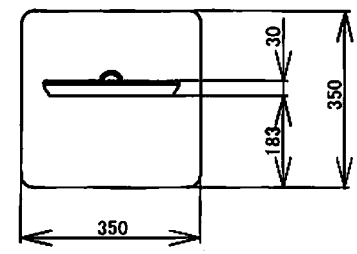

00-101-91-63
 図面番号 DRAWING No.

出図
 '11.11.23
 サラヤ株式会社
 SARAYA CO.,LTD

承認 APPROVED 2011.11.23 大林	製品名称 MODEL NAME IS-9000-PHJ
審査 REVIEWED 2011.11.23 大林	図面名称 DRAWING NAME 外觀図
製図 DRAWN 2011.11.23 大林	図面番号 DRAWING No. 39-116-101-00
サラヤ株式会社 SARAYA CO.,LTD.	