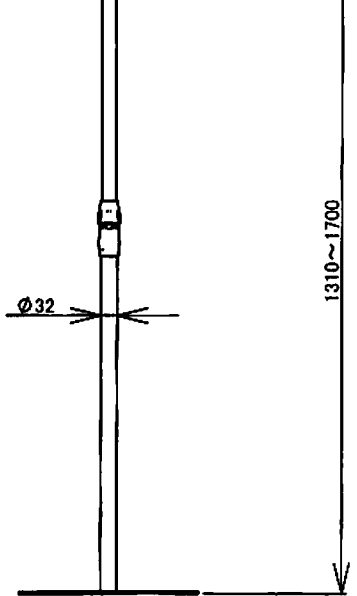

00-101-91-63
 図面番号 DRAWING No.

出図
 '11.11.23
 サラヤ株式会社
 SARAYA CO.,LTD

承認 APPROVED 2011.11.23 大林	製品名称 MODEL NAME IS-9000-PHJ
審査 REVIEWED 2011.11.23 大林	図面名称 DRAWING NAME 外觀図
製図 DRAWN 2011.11.23 大林	図面番号 DRAWING No. 39-116-101-00
サラヤ株式会社 SARAYA CO.,LTD.	