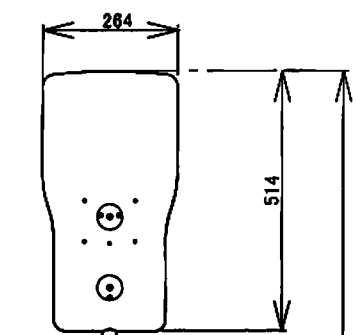

00-101-91-63
 図面番号 DRAWING No.

出図
 '11.11.23
 サラヤ株式会社
 SARAYA CO.,LTD

承認 APPROVED 2011.11.23 大林	製品名称 MODEL NAME IS-9000-PHJ
審査 REVIEWED 2011.11.23 大林	図面名称 DRAWING NAME 外觀図
製図 DRAWN 2011.11.23 大林	図面番号 DRAWING No. 39-116-101-00
サラヤ株式会社 SARAYA CO.,LTD.	