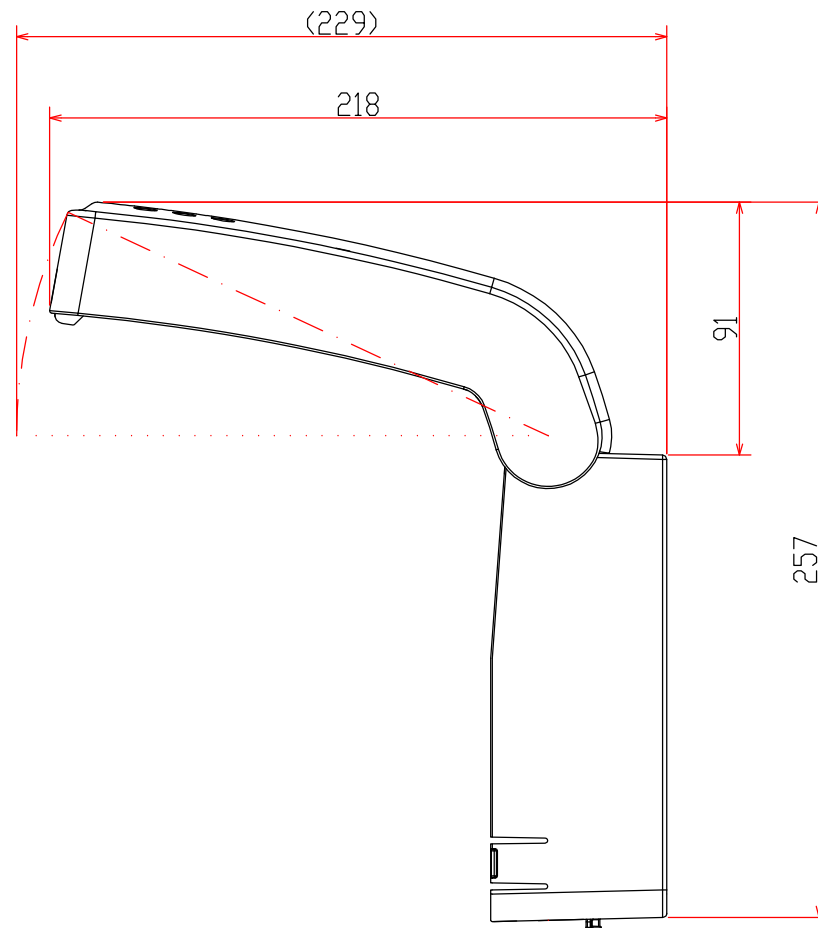

02-133-101-01

各異図

図面を実測しないでください。  
記載の仕様等は予告なく変更する場合があります。

|      |             |             |             |            |
|------|-------------|-------------|-------------|------------|
| 商品名称 | MD-300S-PHJ | MD-300A-PHJ | MD-300B-PHJ | MD-300-TBL |
|------|-------------|-------------|-------------|------------|

|  |   |
|--|---|
| 製品名称<br><b>MD-300</b>  |   |
| 作成日<br><b>2018.07.18</b>   | 図面名称<br><b>外観図</b>                        |
|  <b>3RD ANGLE</b> | 図面番号<br><b>02-133-101-01</b>              |
|  | <b>サラヤ株式会社</b><br><b>SARAYA CO., LTD.</b> |