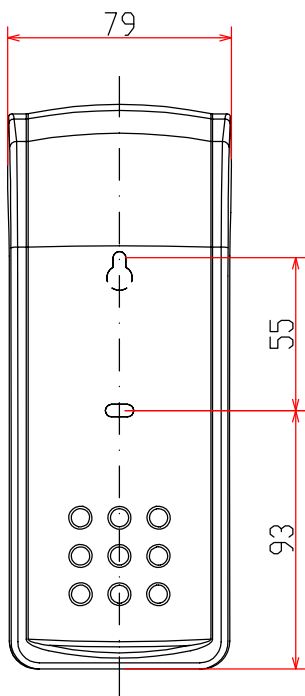

02-133-101-01

各異図

図面を実測しないでください。  
記載の仕様等は予告なく変更する場合があります。

|      |             |             |             |            |
|------|-------------|-------------|-------------|------------|
| 商品名称 | MD-300S-PHJ | MD-300A-PHJ | MD-300B-PHJ | MD-300-TBL |
|------|-------------|-------------|-------------|------------|

|  |   |
|--|---|
| 製品名称<br><b>MD-300</b>  |   |
| 作成日<br><b>2018.07.18</b>   | 図面名称<br><b>外観図</b>                        |
|  <b>3RD ANGLE</b> | 図面番号<br><b>02-133-101-01</b>              |
|  | <b>サラヤ株式会社</b><br><b>SARAYA CO., LTD.</b> |