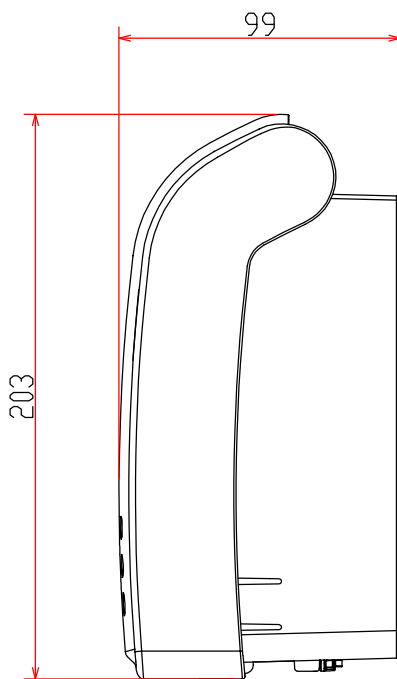

02-133-101-01

各異図

図面を実測しないでください。  
記載の仕様等は予告なく変更する場合があります。

|      |             |             |             |            |
|------|-------------|-------------|-------------|------------|
| 商品名称 | MD-300S-PHJ | MD-300A-PHJ | MD-300B-PHJ | MD-300-TBL |
|------|-------------|-------------|-------------|------------|

|  |   |
|--|---|
| 製品名称<br><b>MD-300</b>  |   |
| 作成日<br><b>2018.07.18</b>   | 図面名称<br><b>外観図</b>                        |
|  <b>3RD ANGLE</b> | 図面番号<br><b>02-133-101-01</b>              |
|  | <b>サラヤ株式会社</b><br><b>SARAYA CO., LTD.</b> |