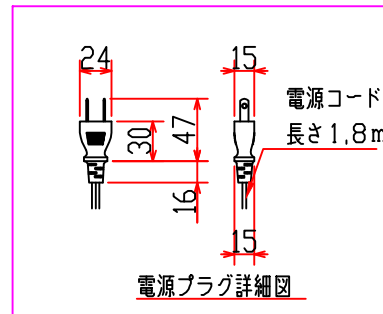

21-180-113-00

各異図

図面を実測しないでください。  
記載の仕様等は予告なく変更する場合があります。

注1：水はね等の恐れがある場合、電源コンセントは水がかからない位置に施工すること。  
注2：※1の呼び13給水管(フレキ管)、※2の止水栓は別途用意すること。  
注3：《 》部品は当社別売品を示す。

製品名称

WS-3000BG/単水栓/床排水

作成日

2012.10.01