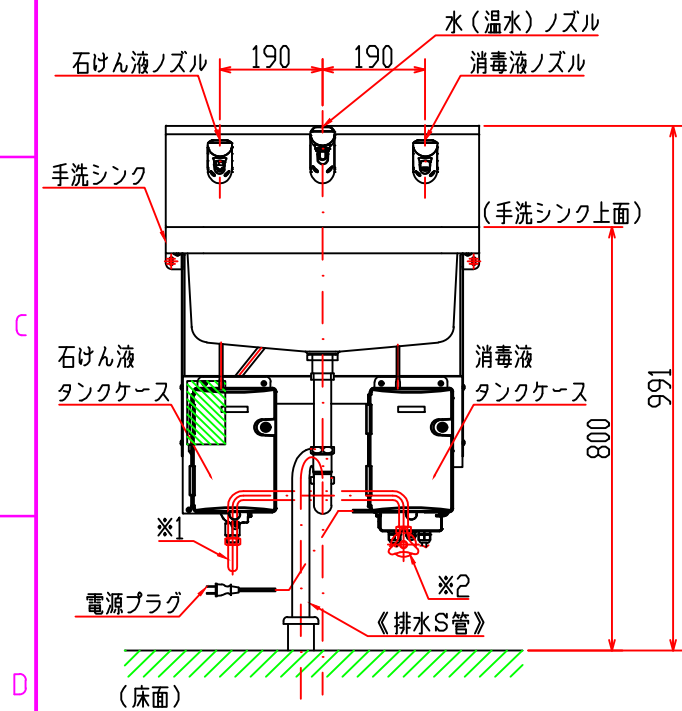

21-180-113-00

各異図

図面を実測しないでください。  
記載の仕様等は予告なく変更する場合があります。

注1：水はね等の恐れがある場合、電源コンセントは水がかからない位置に施工すること。  
注2：※1の呼び13給水管(フレキ管)、※2の止水栓は別途用意すること。  
注3：《 》部品は当社別売品を示す。

製品名称

WS-3000BG/単水栓/床排水

作成日

2012.10.01

図面名称

外観図

3RD  
ANGLE

図面番号

21-180-113-00

サラヤ株式会社  
SARAYA CO., LTD.