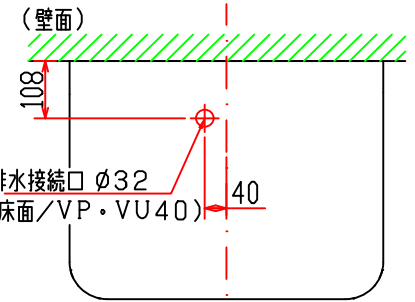

21-180-113-00

各異図

図面を実測しないでください。  
記載の仕様等は予告なく変更する場合があります。

注1：水はね等の恐れがある場合、電源コンセントは水がかからない位置に施工すること。  
注2：※1の呼び13給水管(フレキ管)、※2の止水栓は別途用意すること。  
注3：《 》部品は当社別売品を示す。

製品名称

WS-3000BG/単水栓/床排水

作成日

2012.10.01