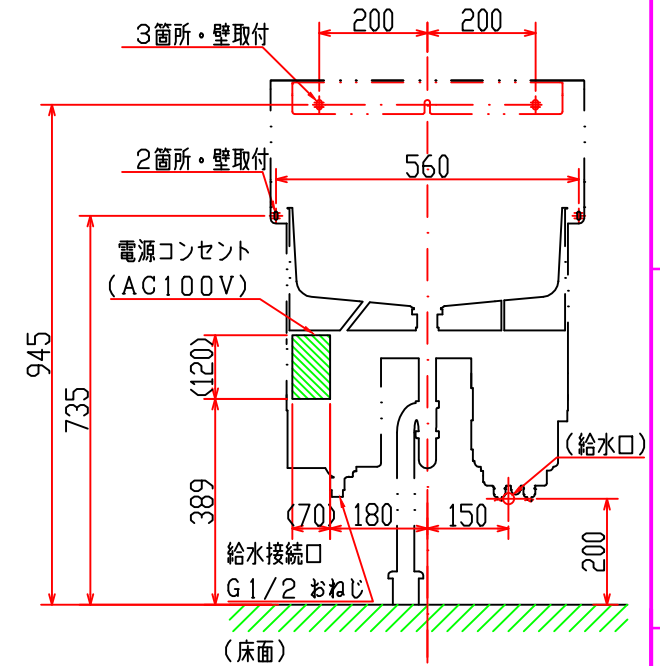

21-180-113-00

各異図

図面を実測しないでください。  
記載の仕様等は予告なく変更する場合があります。

注1：水はね等の恐れがある場合、電源コンセントは水がかからない位置に施工すること。  
注2：※1の呼び13給水管(フレキ管)、※2の止水栓は別途用意すること。  
注3：《 》部品は当社別売品を示す。

製品名称

WS-3000BG/単水栓/床排水

作成日

2012.10.01

図面名称

外観図

3RD  
ANGLE

図面番号

21-180-113-00

サラヤ株式会社  
SARAYA CO., LTD.