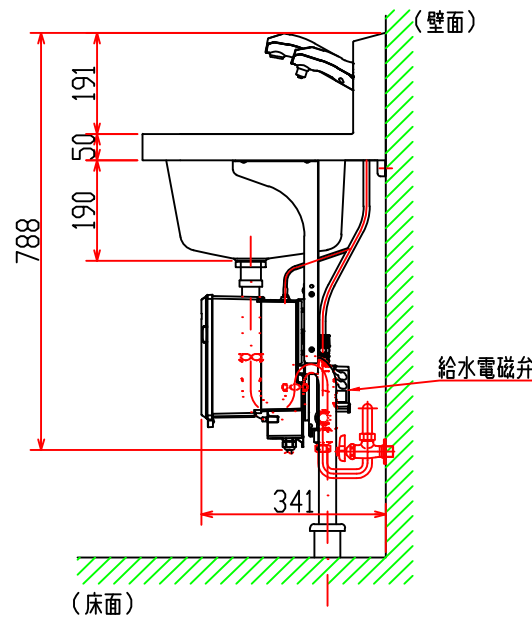

21-180-113-00

各異図

図面を実測しないでください。  
記載の仕様等は予告なく変更する場合があります。

注1：水はね等の恐れがある場合、電源コンセントは水がかからない位置に施工すること。  
注2：※1の呼び13給水管(フレキ管)、※2の止水栓は別途用意すること。  
注3：《 》部品は当社別売品を示す。

製品名称

WS-3000BG/単水栓/床排水

作成日

2012.10.01

図面名称

外観図

3RD  
ANGLE

図面番号

21-180-113-00

サラヤ株式会社  
SARAYA CO., LTD.