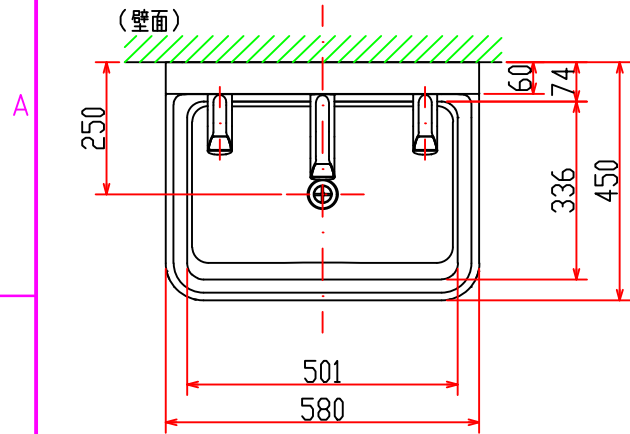

21-180-113-00

各異図

図面を実測しないでください。  
記載の仕様等は予告なく変更する場合があります。

注1：水はね等の恐れがある場合、電源コンセントは水がかからない位置に施工すること。  
注2：※1の呼び13給水管(フレキ管)、※2の止水栓は別途用意すること。  
注3：《 》部品は当社別売品を示す。

製品名称

WS-3000BG/単水栓/床排水

作成日

2012.10.01

図面名称

外観図

3RD  
ANGLE

図面番号

21-180-113-00

サラヤ株式会社  
SARAYA CO., LTD.