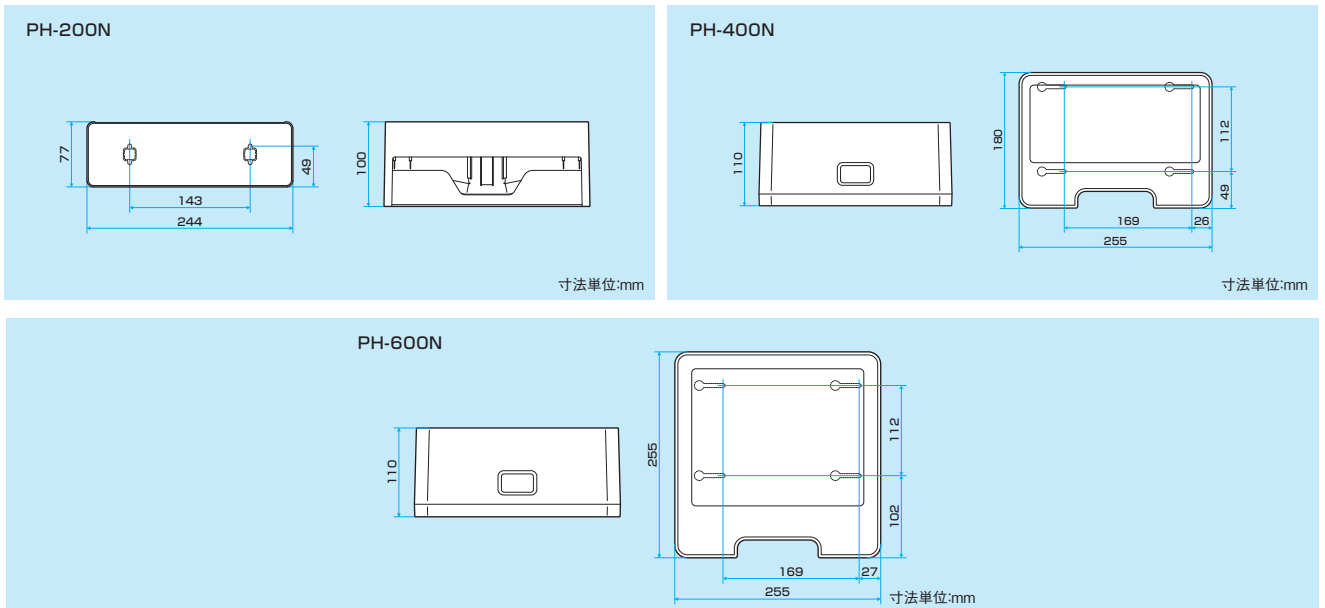

ペーパータオルホルダー

洗練されたトイレ空間にもぴったりフィットするペーパータオルホルダーです。
フロントパネルが半透明で残量が確認できます。

PH-200N

200枚
収容

商品コード 52007

壁付型

W244 × D100 × H77mm

卓上型

壁や洗面台に使えます

200枚収容のコンパクトタイプ。
フロントカバーを差し替えることで、
据え置きでも壁付けでも使える2WAY仕様。

PH-400N

400枚
収容

商品コード 51871

壁付型

W255 × D110 × H180mm

PH-600N

600枚
収容

商品コード 52011

壁付型

W255 × D110 × H255mm

大容量で補充の手間軽減

400枚収容、600枚収容の大容量タイプ。使用量の多い場所でも補充の手間が低減
できます。ペーパータオルが取り出しやすい構造です。

仕 様

項 目	内 容		
名 称	ペーパータオルホルダー		
型 式	PH-200N	PH-400N	PH-600N
外 形 寸 法	W244 × D100 × H77 mm	W255 × D110 × H180 mm	W255 × D110 × H255 mm
製 品 質 量	約270g(梱包、付属品およびペーパータオルは除く)	約590g(梱包、付属品およびペーパータオルは除く)	約685g(梱包、付属品およびペーパータオルは除く)
主 な 材 質	カバー … ABS ケース … ABS バネ … PP	カバー … ABS	ケース … ABS
使用環境温度	5~40℃		
使用環境湿度	20~85% (結露なきこと)		
使用ペーパータオル	当社指定のペーパータオル		
容 量	200枚	400枚	600枚

※付属品としてアルコールシート1枚、両面テープ1枚、ねじセット1セット、取扱説明書1部が付属します(PH-400Nは付属品なし)。

外 観 寸 法 図

使用ペーパータオル

ペーパータオル リオーレ (Re wole)

再生紙を100%使用したエコペーパータオル。
200枚入り。

1枚のサイズ：220×170mm

※この他にもペーパータオル各種ございます。詳しくはお問い合わせください。

品 名	内容量 / 規格	1梱入数	商品コード	JANコード
ペーパータオルホルダー PH-200N	—	1	52007	49-87696-52007-3
ペーパータオルホルダー PH-400N	—	4	51871	49-87696-51871-1
ペーパータオルホルダー PH-600N	—	1	52011	49-87696-52011-0
ペーパータオル リオーレ (Re wole)	200枚	1 (42袋)	51873	49-87696-51873-5