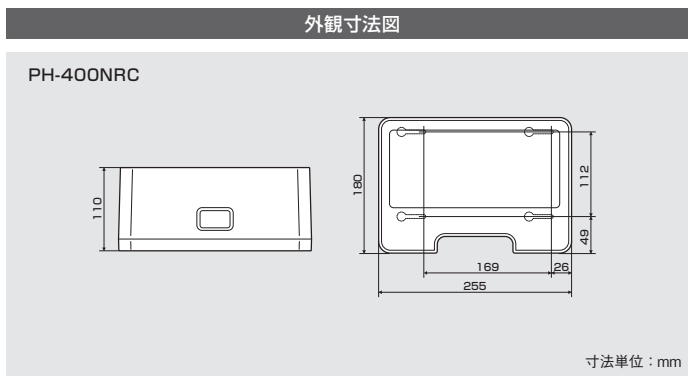

仕 様	
項 目	内 容
名 称	ペーパータオルホルダー
型 式	PH-400NRC
外 形 寸 法	W255 × D110 × H180 mm
製 品 質 量	約590g (梱包およびペーパータオルは除く)
材 質	カバー透明部：ABS、カバー枠：再生ABS、ケース：再生ABS
使用環境温度	5～40℃
使用環境湿度	20～85% (結露なきこと)
使用ペーパータオル	当社指定のペーパータオル
容 量	400枚

使用ペーパータオル

ペーパータオル パルピュア

Pulpure

植林木を原料とした
バージンパルプ 100% で
環境配慮型のペーパータオル

植林木を原料としたバージンパルプ100%で環境配慮型のペーパータオル。独自のエンボス加工で吸水性が高く、ふんわり柔らかな手触りです。蛍光染料不使用。

1枚のサイズ：220×160mm

※この他にもペーパータオル各種ございます。詳しくはお問い合わせください。

オプション品

ペーパーホルダー
取出部
PH-01RC-W

ペーパータオルホルダーにセットして使用することで、ペーパータオルが残り少なくなった時に起きやすい「まとまって落ちる」を軽減。最後までスムーズに取り出せます。再生ABS樹脂を100%使用。

サイズ：W226×D97×H26mm

※PH-400NRCの取り出し部にセットしてお使いください。

品 名	内容量 / 規 格	1梱入数	商品コード	JANコード
ペーパータオルホルダー PH-400NRC-W	—	4	52116	49-87696-52116-2
ペーパータオルホルダー PH-400NRC-B	—	4	52117	49-87696-52117-9
ペーパータオル パルピュア	200枚	1(49袋)	51864	49-87696-51864-3
ペーパーホルダー取出部 PH-01RC-W	—	24	52119	49-87696-52119-3

**安全にご使用
いただくために**

- ご使用の前には同梱の各種説明書や製品表示をよくお読みのうえ、正しくご使用ください。
- ペーパータオルホルダーをご使用の際は、当社指定のペーパータオルをご使用ください。指定以外のペーパータオルをご使用になると思いがけない事故やトラブルが生じる恐れがありますので、ご使用にならないでください。
- その他、製品に関する資料等のご請求についてはお問い合わせください。

■ 製品は改良のため、予告なく変更する場合がありますので、ご了承ください。
■ 写真及び印刷の仕上がり上、現品と色合いが若干異なることがあります。
■ 掲載製品の詳細については、取扱店・専門施工店または当社にお尋ねください。
■ 記載内容は2026年5月現在のものです。

サラヤ株式会社

〒546-0013 大阪市東住吉区湯里2-2-8
TEL.06-6797-2525 <https://www.saraya.com/>