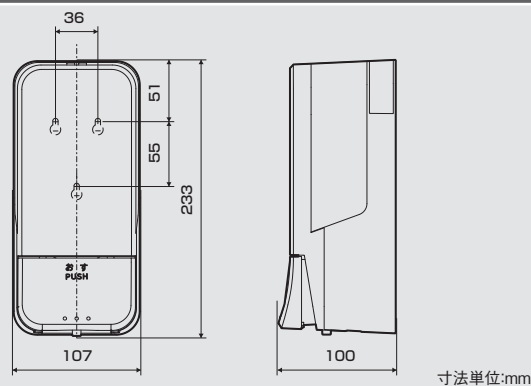

外観寸法図

品 名	内容量 / 規 格	入 数	商品コード	JANコード
便座クリーナー用ディスペンサー SC-450RI-W	本体	1	42180	49-87696-42180-6
便座クリーナー用ディスペンサー SC-450RI-B	本体	1	42181	49-87696-42181-3
便座除菌クリーナー 便座きれいくんV	5L	3	50274	49-87696-50274-1
便座除菌クリーナー 便座きれいくんV天然ラベンダーの香り	3L	3	50277	49-87696-50277-2
カップ&ノズル	1セット	30	92091	—
	5セット	10	72038	49-73512-72038-3