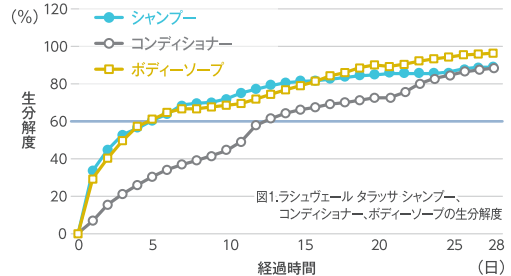

肌のハリ向上、ダメージを受けた髪の補修
肌ストレス軽減や肌荒れの防止・髪の自然なツヤとしなやかさを保つ

アロエベラ葉
エキス配合

高い保湿力で、乾燥した髪や頭皮に潤いを与えます。

POINT 2

人と環境に
やさしい
ボタニカル成分

自然の恵みがつまった
アメニティ

ラッシュヴェール タラッサは植物由来の洗浄成分を使用しています。優れた生分解性で、人と自然にやさしい商品です。

ラッシュヴェール タラッサ
生分解性評価