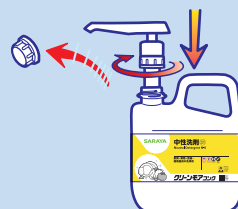

アルカリ洗剤をはじめ次亜塩素酸ナトリウムなど
にも対応しています。

▶ ボトルに装着したまま
収納できて便利

狭い調理場の洗剤管理に便利です。

希釈倍率目安表(25mL吐出用)

洗剤名	希釈方法	希釈倍率
油汚れ洗剤 ヨコレトレールFII	20倍	スプレーボトルの水500mLに 1プッシュ
殺菌・漂白剤 ジアノック	約300倍	パケツの水7Lに 1プッシュ
中性洗剤 クリーンモアコンク	10倍	スクイズボトルの水500mLに 2プッシュ

- サラヤ業務用商品の指定ボトルに取り付け、洗剤を定量吐出することができます。
- ワンプッシュで約5mL・25mL吐出します。
- 当社指定ボトル以外ではご使用にならないでください。
- 洗剤によっては、保護手袋、保護メガネ等を着用してご使用ください。
- 液はね、液垂れにご注意ください。
- 1つのポンプを複数の商品に使用しないでください。

使用方法

1

ボトルのキャップを外し定量
ポンプを装着する