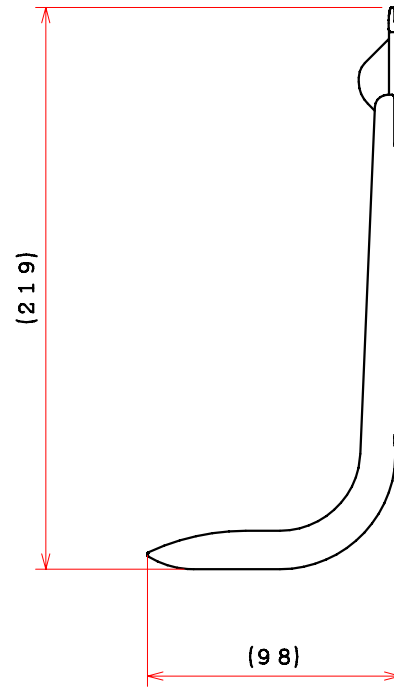

31-115-512-01

台異図

図面を実測しないでください。
記載の仕様等は予告なく変更する場合があります。

出図
'15.10.21
サラヤ株式会社
SARAYA CO., LTD.

製品名称	トレーB型	
作成日	2015.10.21	図面名称 外観図
3RD ANGLE	図面番号	31-115-512-01
サラヤ株式会社		SARAYA CO., LTD.