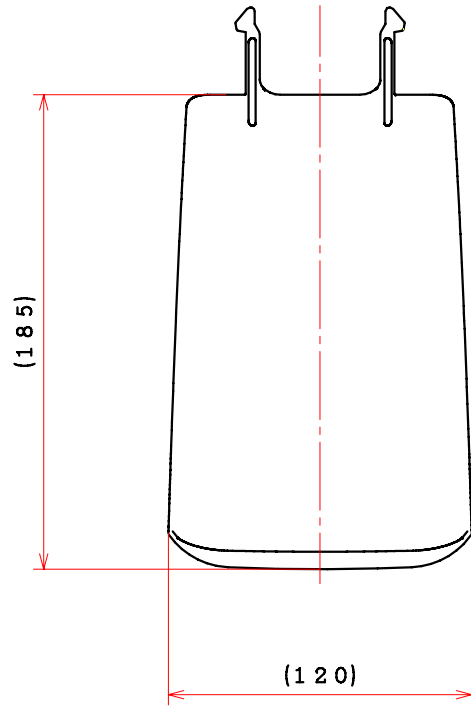

31-115-512-01

台異図

図面を実測しないでください。
記載の仕様等は予告なく変更する場合があります。

出図
'15.10.21
サラヤ株式会社
SARAYA CO., LTD.

製品名称	トレーB型	
作成日	2015.10.21	図面名称 外観図
3RD ANGLE	図面番号	31-115-512-01
サラヤ株式会社		SARAYA CO., LTD.